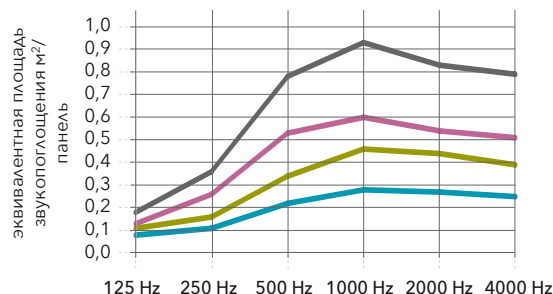

Кромка 2F - экран обрамлен в стальные рамы по 2-м коротким сторонам

Кромка 4F - экран обрамлен в стальные рамы по 4-м сторонам

Rockfon Universal Baffle с двумя рамами поставляется только в белом цвете.

Цветовые решения (4F)

Характеристики

Звукопоглощение

A_{eq} (м²/шт.)

S - расстояние между экранами, установленными в ряд (в мм),
H - высота подвеса: расстояние между установленным экраном и потолком.

	125 Hz	250 Hz	500 Hz	1000 Hz	2000 Hz	4000 Hz
1200x300x50 (4F) - Ряд экранов, С300, Н300	0,08	0,11	0,22	0,28	0,27	0,25
1200x300x50 (4F) - Ряд экранов, С600, Н300	0,11	0,16	0,34	0,46	0,44	0,39
1200x600x50 (4F) - Ряд экранов, С600, Н300	0,13	0,26	0,53	0,60	0,54	0,51
1200x600x50 (4F) - Ряд экранов, С1200, Н300	0,18	0,36	0,78	0,93	0,83	0,79