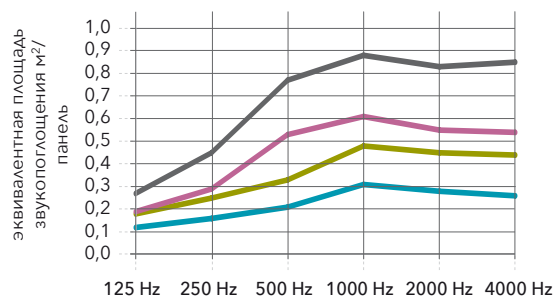

Характеристики

Звукопоглощение

A_{eq} (м²/шт.)

S - расстояние между экранами, установленными в ряд (в мм),
H - высота подвеса: расстояние между установленным экраном и потолком.

	125 Hz	250 Hz	500 Hz	1000 Hz	2000 Hz	4000 Hz
1200x300x50 (4F) - Ряд экранов, С300, Н300	0,08	0,11	0,22	0,28	0,27	0,25
1200x300x50 (4F) - Ряд экранов, С600, Н300	0,11	0,16	0,34	0,46	0,44	0,39
1200x600x50 (4F) - Ряд экранов, С600, Н300	0,13	0,26	0,53	0,60	0,54	0,51
1200x600x50 (4F) - Ряд экранов, С1200, Н300	0,18	0,36	0,78	0,93	0,83	0,79

	125 Hz	250 Hz	500 Hz	1000 Hz	2000 Hz	4000 Hz
1200x300x50 (4F) - Ряд экранов, С300, Н40	0,12	0,16	0,21	0,31	0,28	0,26
1200x300x50 (4F) - Ряд экранов, С600, Н40	0,18	0,25	0,33	0,48	0,45	0,44
1200x600x50 (4F) - Ряд экранов, С600, Н40	0,19	0,29	0,53	0,61	0,55	0,54
1200x600x50 (4F) - Ряд экранов, С1200, Н40	0,27	0,45	0,77	0,88	0,83	0,85